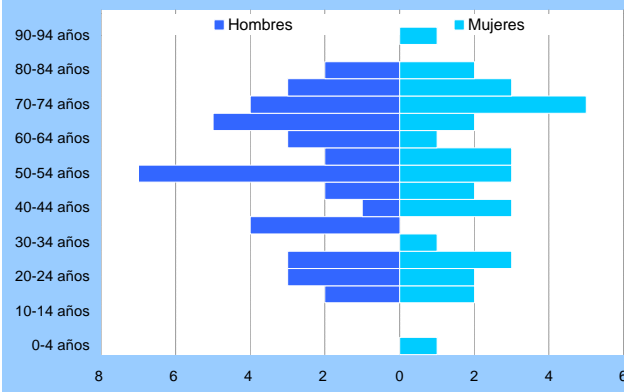

Villahermosa del Campo

Comarca: JILOCA

Provincia de Teruel

Datos básicos

19 km ² de superficie	Población 2001: 75 personas	41 hombres y 34 mujeres	3,9 personas Km ²
125 km a la capital de la provincia	956 metros sobre el nivel del mar	31 viviendas principales	2,4 personas/hogar

Pirámide de población (Censo 2001)

Evolución demográfica 1900 - 2001 (Censo)

Evolución demográfica por sexo (Padrón)

Empleo - Contratación - Paro registrado en 2002

CNAE	ACTIVIDAD	Régimen General		R.E. Autónomos	TOTAL	Nº de	Nº de
		Empresas	Afiliados	Afiliados	AFILIADOS	CONTRATOS	PARADOS
		a 31-12- 2002		a 31-12-02	a 31-12-02	Acum 2002	a 31-12-02
01	Agricultura, ganadería, caza y activ. relacionadas	1	3	0	13	1	0
45	Construcción	0	0	2	2	1	1
75	Administración pública, defensa y seg. social	0	0	0	0	1	0
RESTO		0	0	0	0	0	0
TOTAL		1	3	2	15	3	1