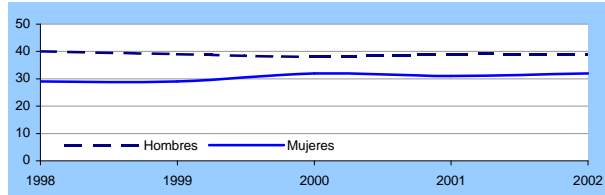

Villahermosa del Campo

Comarca: JILOCA

Provincia de Teruel

Datos básicos

19 km ² de superficie	Población 2001: 75 personas	41 hombres y 34 mujeres	3,9 personas Km ²
125 km a la capital de la provincia	956 metros sobre el nivel del mar	31 viviendas principales	2,4 personas/hogar

Pirámide de población (Censo 2001)

Evolución demográfica 1900 - 2001 (Censo)

Evolución demográfica por sexo (Padrón)

Empleo - Contratación - Paro registrado en 2002

CNAE	ACTIVIDAD	Régimen General		R.E. Autónomos	TOTAL	Nº de	Nº de
		Empresas	Afiliados	Afiliados	AFILIADOS	CONTRATOS	PARADOS
		a 31-12- 2002		a 31-12-02	a 31-12-02	Acum 2002	a 31-12-02
01	Agricultura, ganadería, caza y activ. relacionadas	1	3	0	13	1	0
45	Construcción	0	0	2	2	1	1
75	Administración pública, defensa y seg. social	0	0	0	0	1	0
RESTO		0	0	0	0	0	0
TOTAL		1	3	2	15	3	1