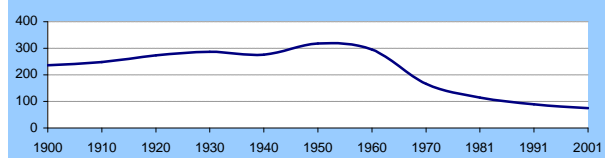

Villahermosa del Campo

Comarca: JILOCA

Provincia de Teruel

Datos básicos

19 km ² de superficie	Población 2001: 75 personas	41 hombres y 34 mujeres	3,9 personas Km ²
125 km a la capital de la provincia	956 metros sobre el nivel del mar	31 viviendas principales	2,4 personas/hogar

Pirámide de población (Censo 2001)

Evolución demográfica 1900 - 2001 (Censo)

Evolución demográfica por sexo (Padrón)

Empleo - Contratación - Paro registrado en 2002

CNAE	ACTIVIDAD	Régimen General		R.E. Autónomos	TOTAL	Nº de	Nº de
		Empresas	Afiliados	Afiliados	AFILIADOS	CONTRATOS	PARADOS
		a 31-12- 2002		a 31-12-02	a 31-12-02	Acum 2002	a 31-12-02
01	Agricultura, ganadería, caza y activ. relacionadas	1	3	0	13	1	0
45	Construcción	0	0	2	2	1	1
75	Administración pública, defensa y seg. social	0	0	0	0	1	0
RESTO		0	0	0	0	0	0
TOTAL		1	3	2	15	3	1